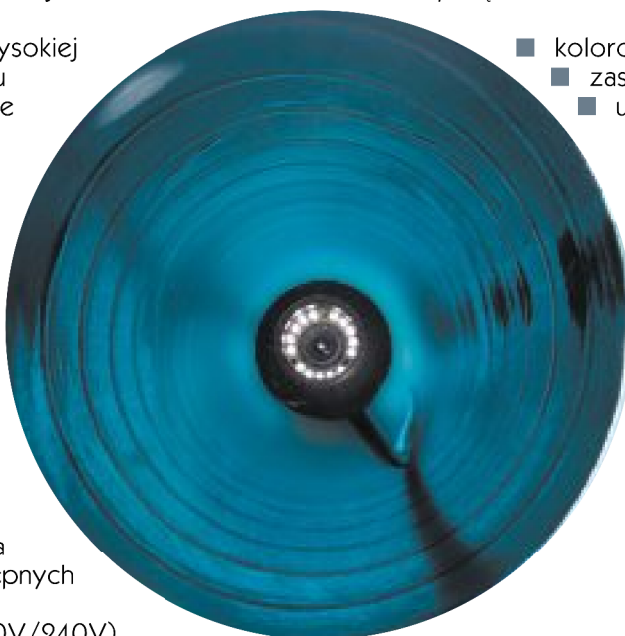

Jetvent Mini Cam Minikamera Jetvent

**Narzędzie inspekcji
dla każdego
- w każdym czasie**

Minikamera Jetvent jest doskonałym narzędziem, które można transportować w do-wolne miejsce w celu inspekcji wnętrza kanałów wentylacyjnych przed, w trakcie oraz po czyszczeniu.

- kolorowa kamera o wysokiej rozdzielczości obrazu
- oświetlenie LED, dające przejrzyste pole widzenia
- wodoszczelność umożliwiająca pracę w każdych warunkach
- łatwe oczyszczanie z użyciem wody lub rozpuszczalników
- konstrukcja z antystatycznych materiałów i składników
- mała głowica kamery (48 mm) umożliwiająca inspekcję trudnodostępnych elementów instalacji
- napięcie zasilające (110V/240V)

Osprzęt:

- kolorowy wyświetlacz 6.4"
- zasilacz
- uchwyt do kabla z możliwością zwijania

**Inspekcja
z Triventek
całkiem
łatwa.**

Standardowy kabel o dł. 8 m jest bardzo giętki i może być zwinięty do średnicy 30 cm, co znacznie ułatwia transport.

Minikamera dzięki zastosowaniu przewodu z włókna szklanego umożliwia łatwe pokonywanie zmian kierunku w kanale, dodatkowo przewód rozprostowuje się całkowicie po zwinięciu go w celach transportowych.

Minikamera może być podłączona do monitora lub odbiornika telewizyjnego, a przebieg inspekcji nagrany dla wewnętrznej dokumentacji, lub jako dowód dla klientów.